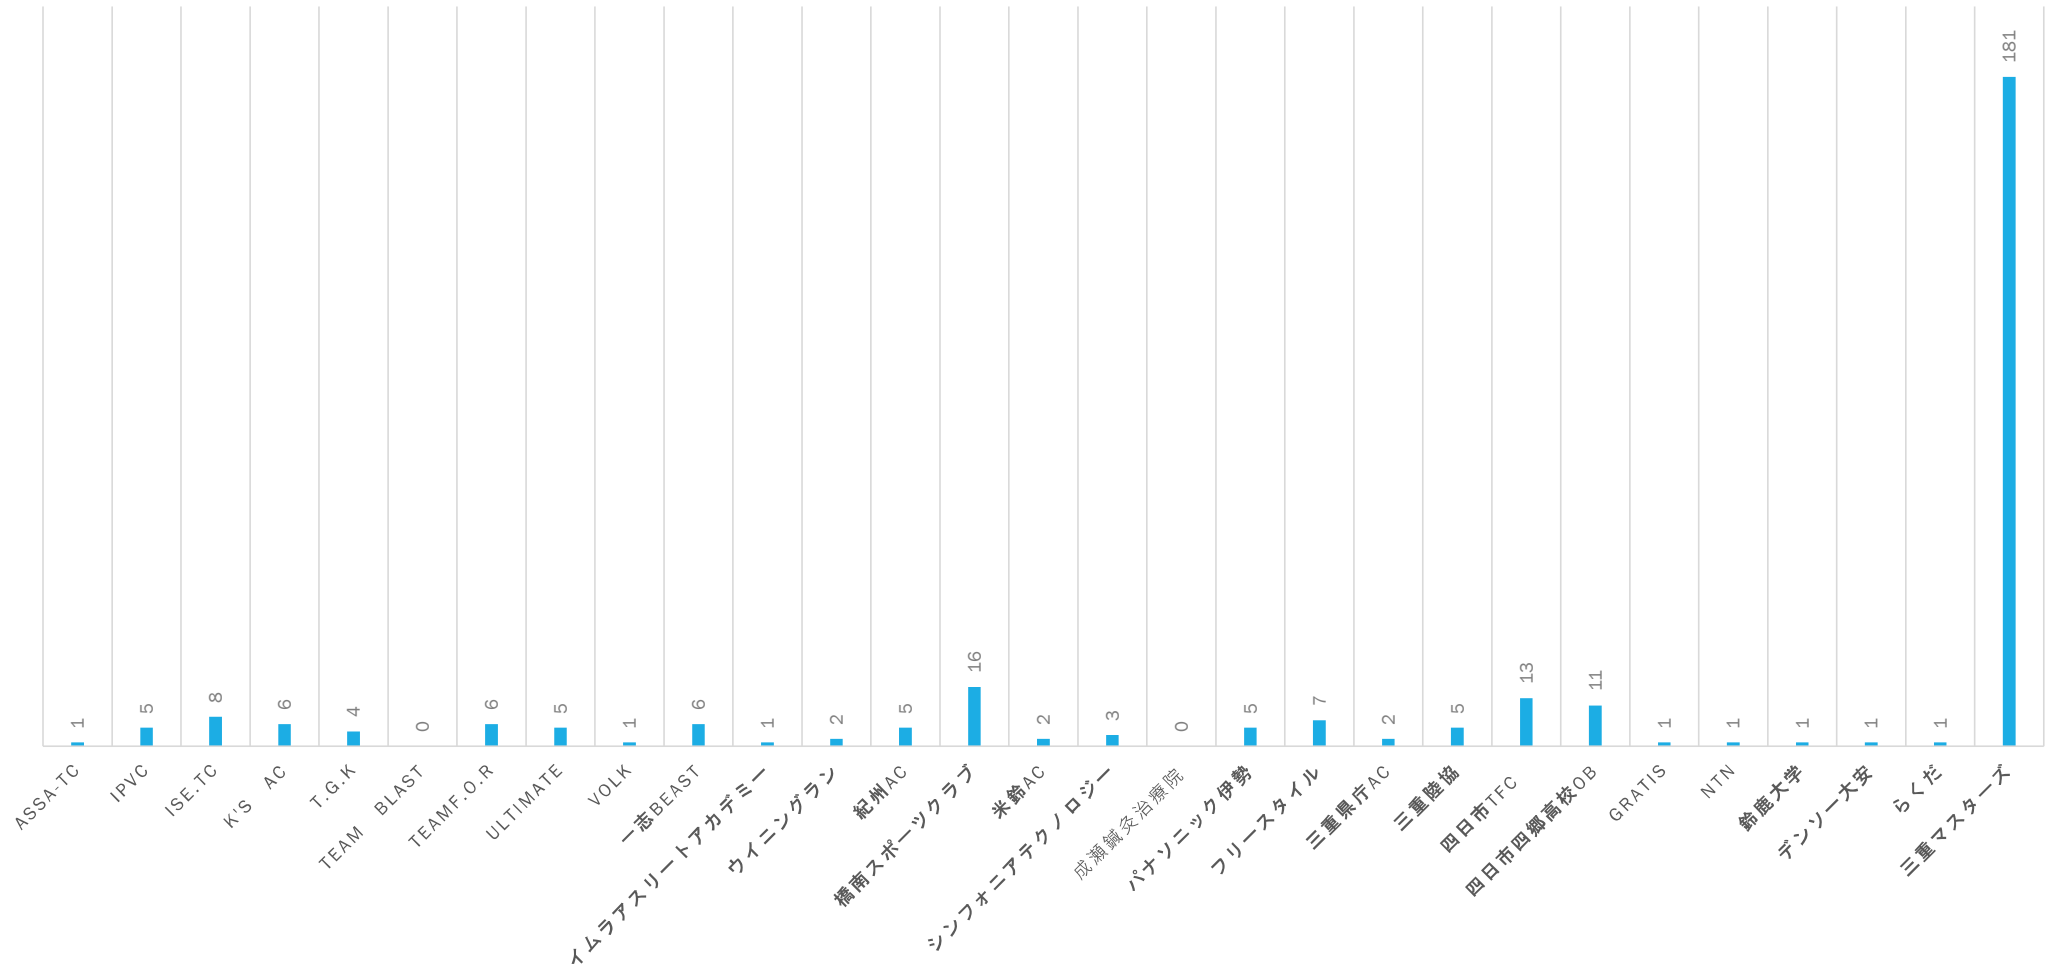

三重マスターズ陸上競技連盟

登録状況

2021.2.7

2020年度登録人数

2020年度内訳

■ 継続 ■ 再登録 ■ 新規

2020年度年齢別会員

2020年度市町別登録人数

2020チーム別登録人数

2020チーム別登録人数

登録者推移

年齢別会員

■ 2020 ■ 2019 ■ 2018 ■ 2017

市町別登録人数推移

チーム別登録人数推移