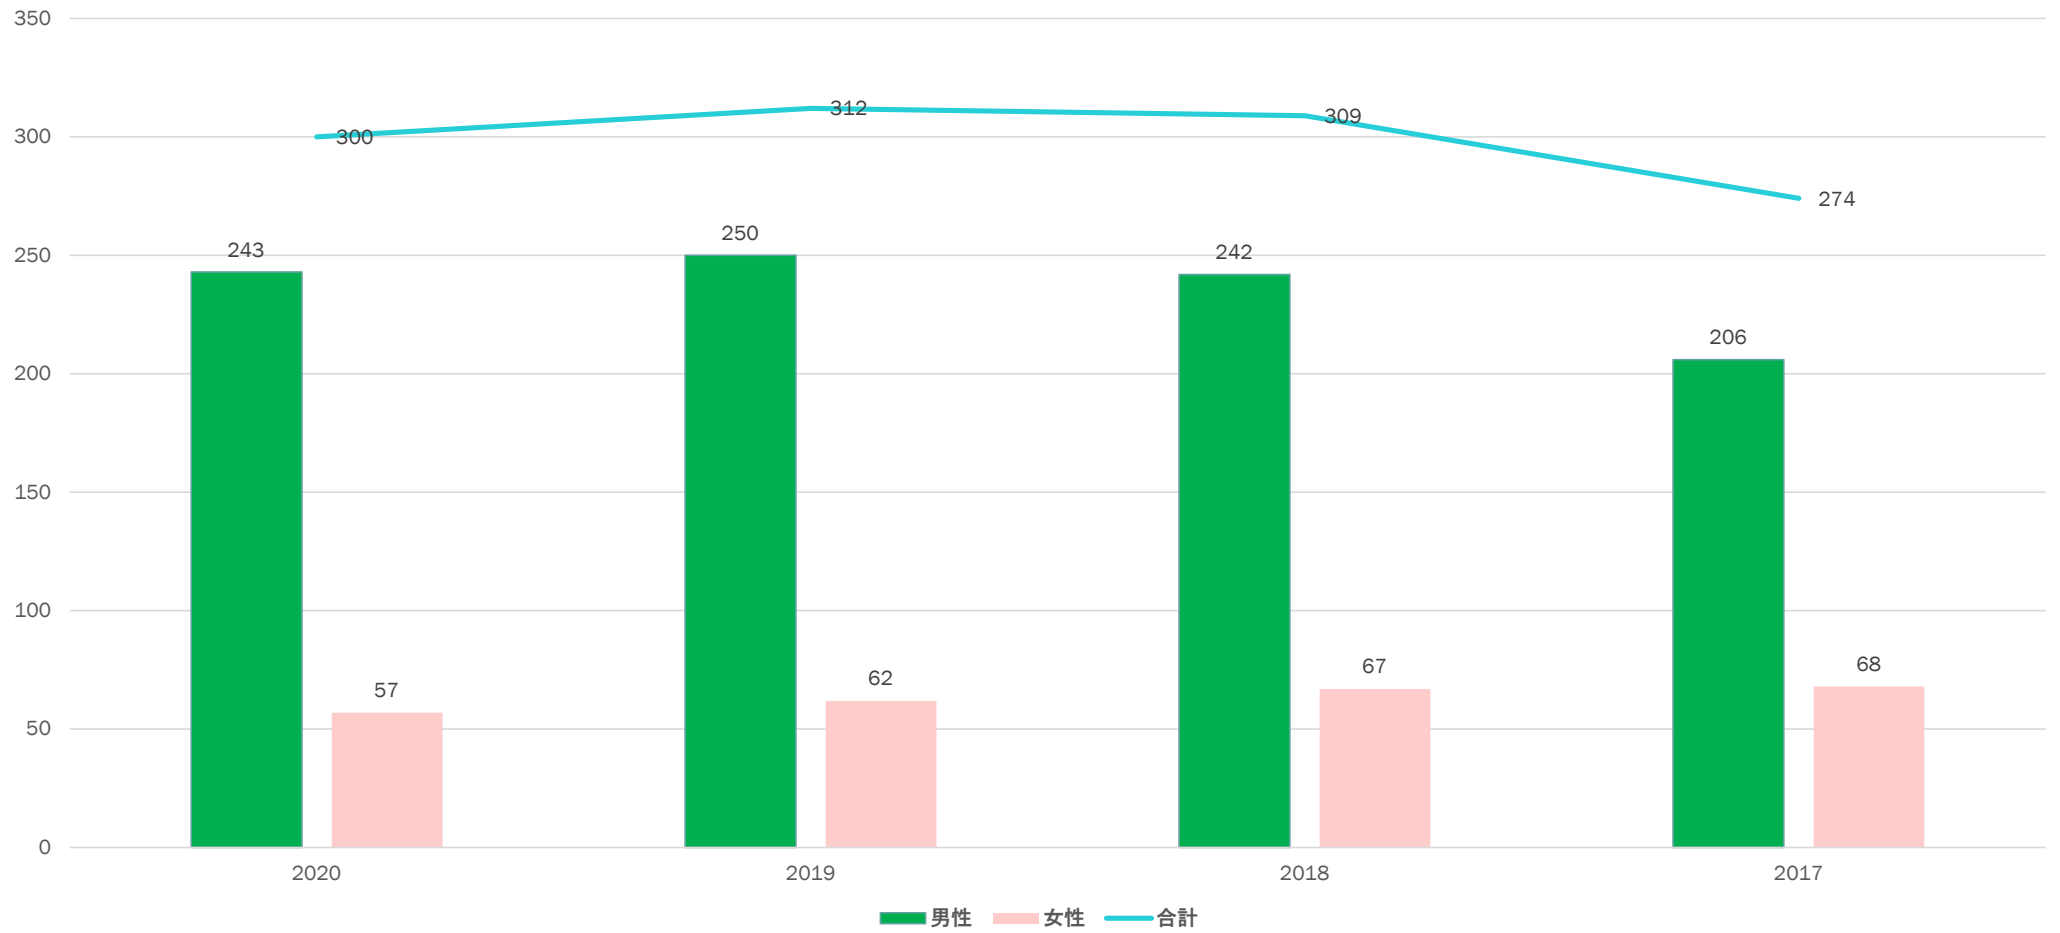

三重マスターズ陸上競技連盟

登録状況

2021.2.7

2020年度登録人数

2020年度内訳

■ 継続 ■ 再登録 ■ 新規

2020年度年齢別会員

2020年度市町別登録人数

2020チーム別登録人数

2020チーム別登録人数

登録者推移

年齢別会員

■ 2020 ■ 2019 ■ 2018 ■ 2017

市町別登録人数推移

チーム別登録人数推移