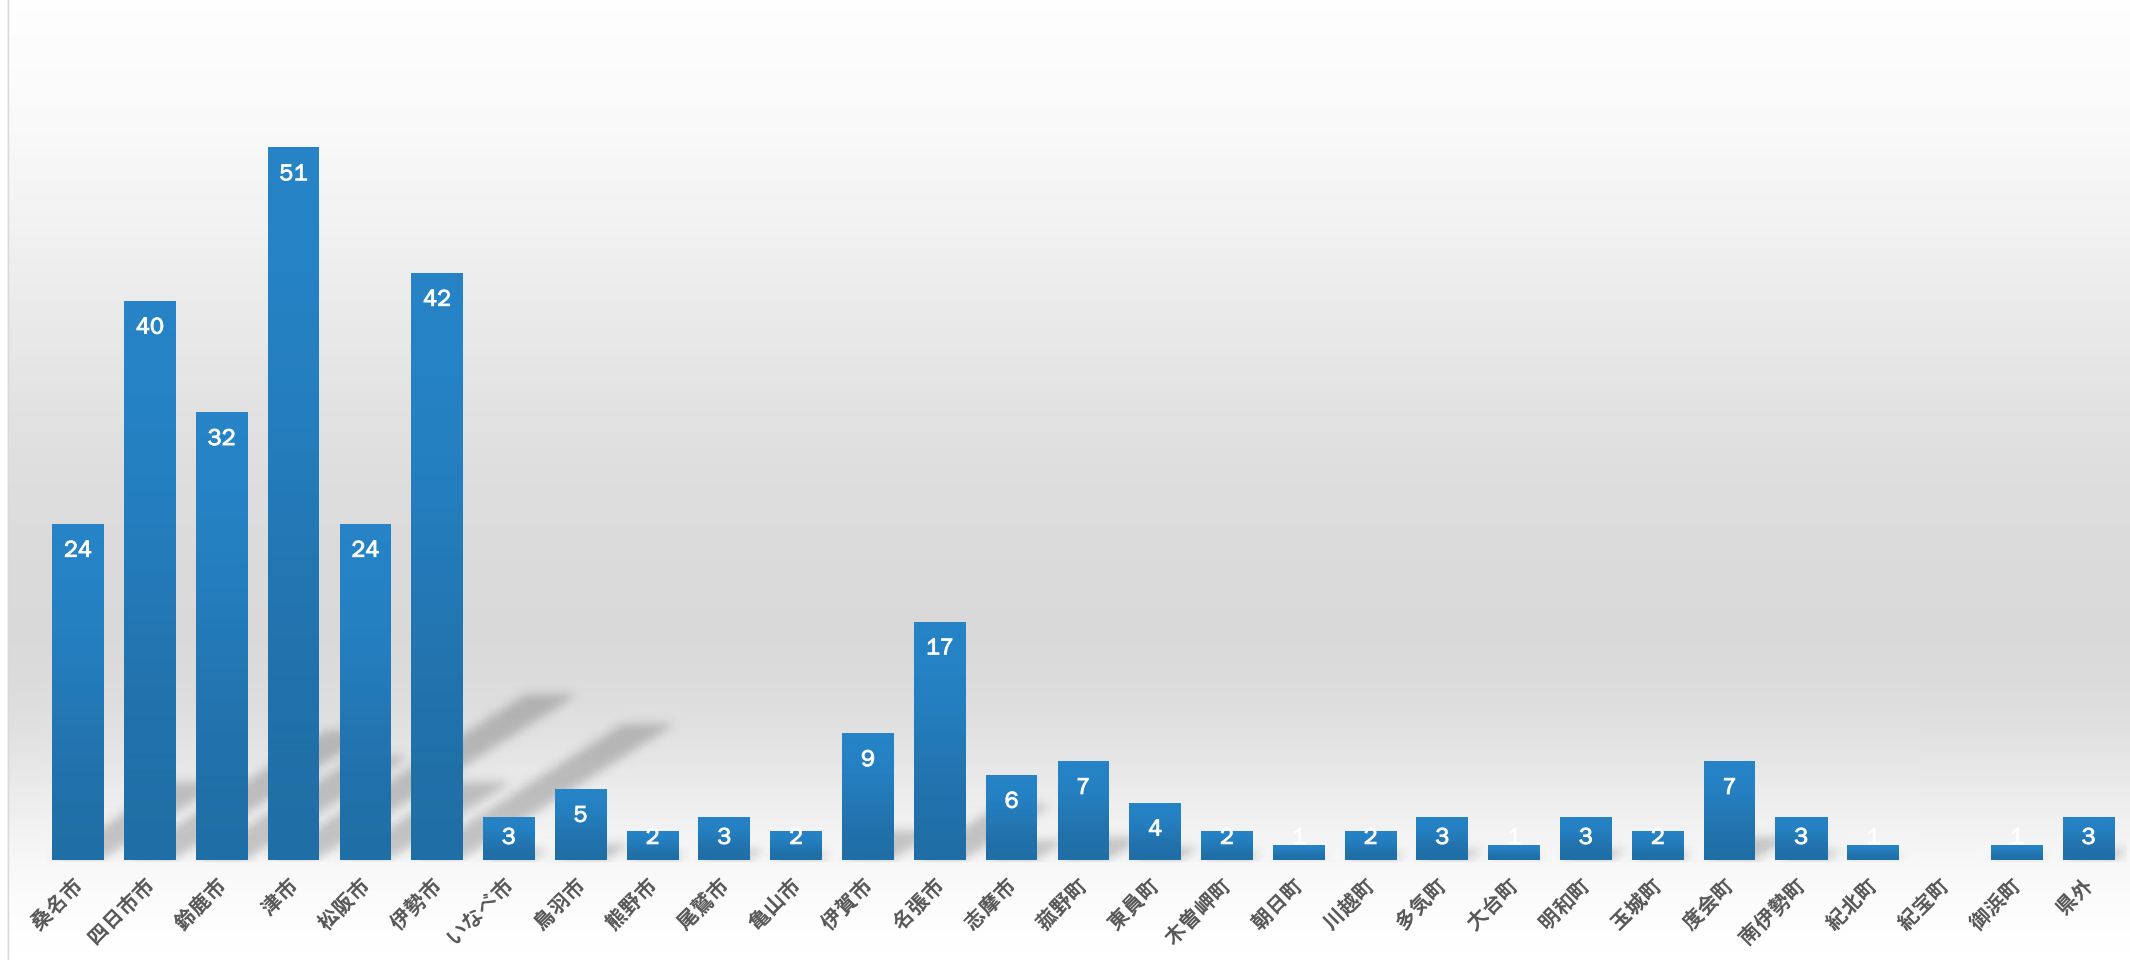

三重マスターズ陸上競技連盟

登録状況

2021.2.7

2020年度登録人数

2020年度内訳

■ 継続 ■ 再登録 ■ 新規

2020年度年齢別会員

2020年度市町別登録人数

2020チーム別登録人数

2020チーム別登録人数

登録者推移

年齢別会員

■ 2020 ■ 2019 ■ 2018 ■ 2017

市町別登録人数推移

チーム別登録人数推移