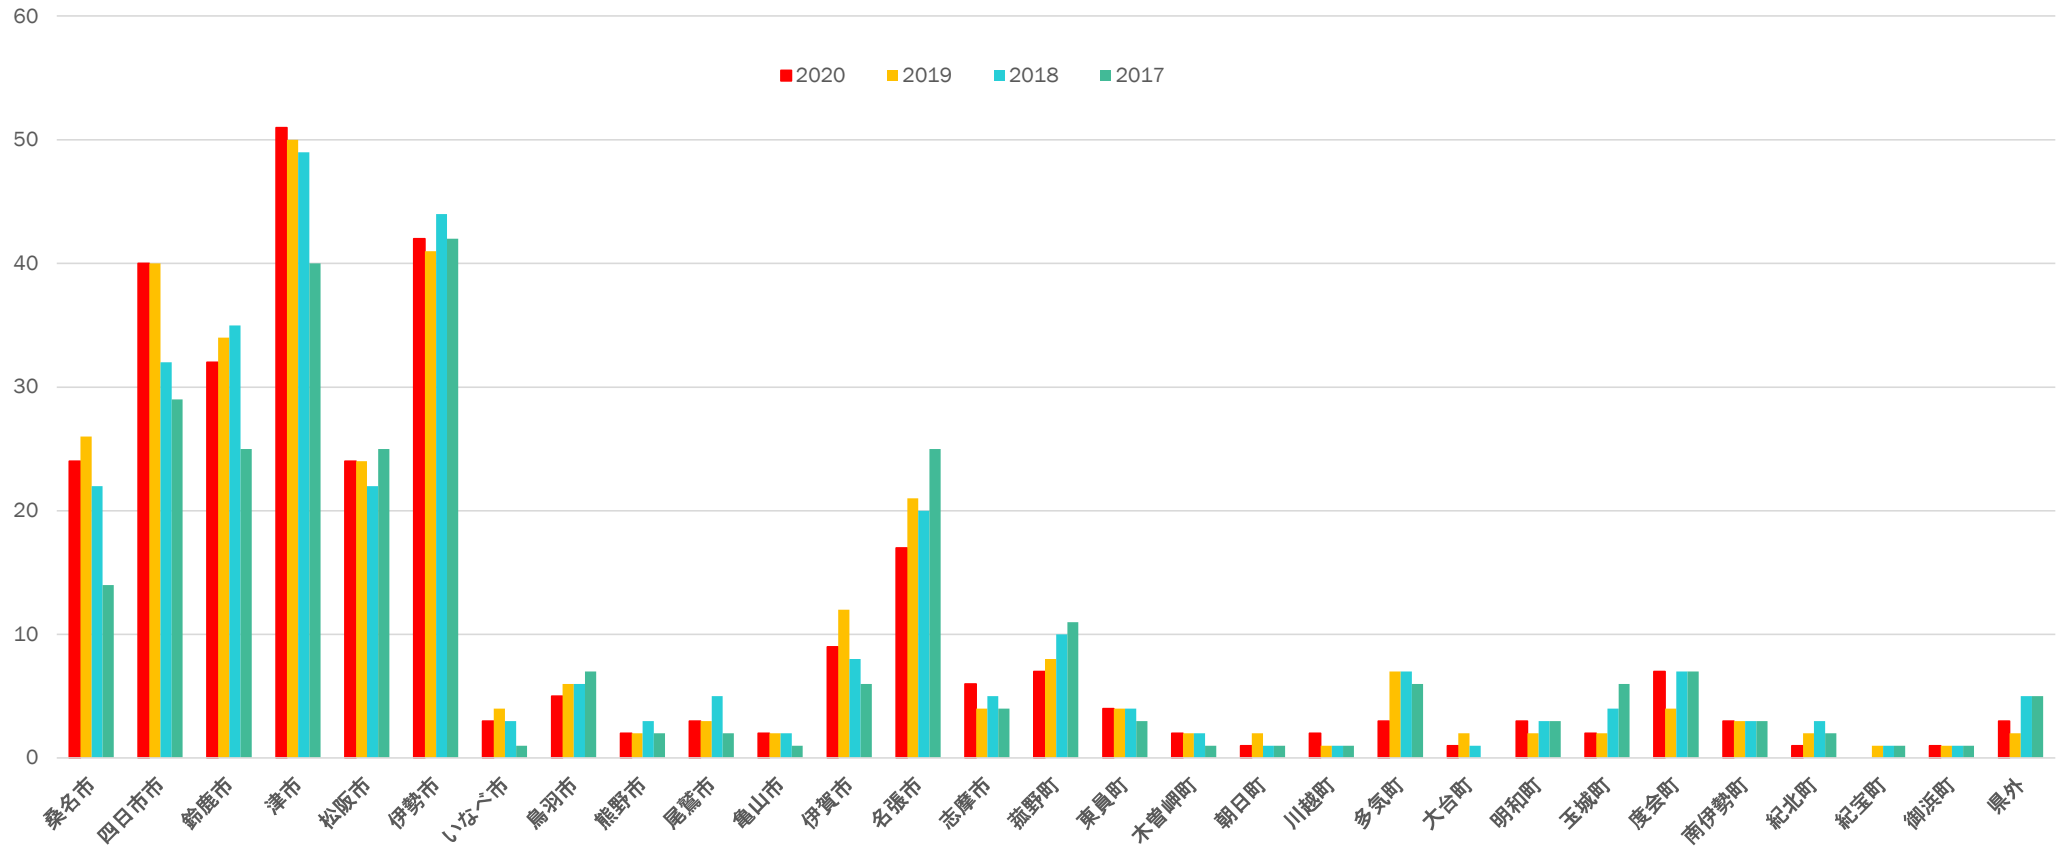

2020チーム別登録人数

2020チーム別登録人数

登録者推移

年齢別会員

■ 2020 ■ 2019 ■ 2018 ■ 2017

市町別登録人数推移

チーム別登録人数推移