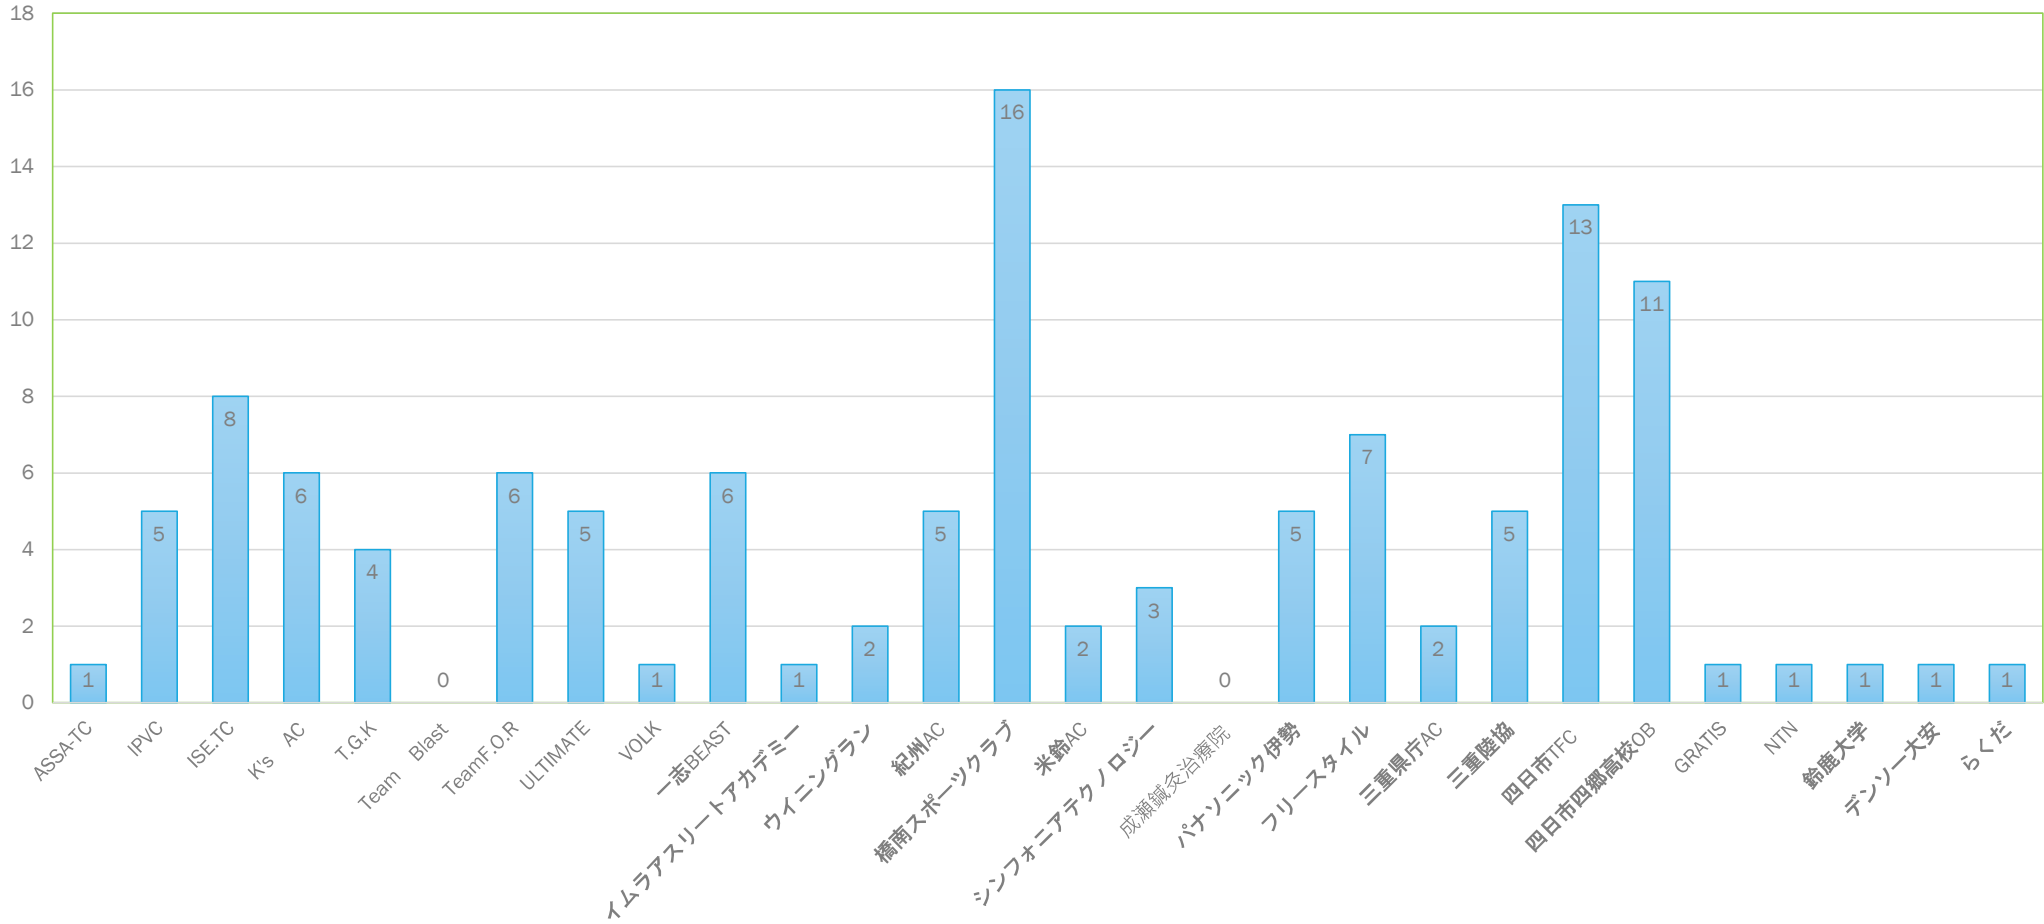

三重マスターズ陸上競技連盟

登録状況

2021.2.7

2020年度登録人数

2020年度内訳

■ 継続 ■ 再登録 ■ 新規

2020年度年齢別会員

2020年度市町別登録人数

2020チーム別登録人数

2020チーム別登録人数

登録者推移

年齢別会員

■ 2020 ■ 2019 ■ 2018 ■ 2017

市町別登録人数推移

チーム別登録人数推移