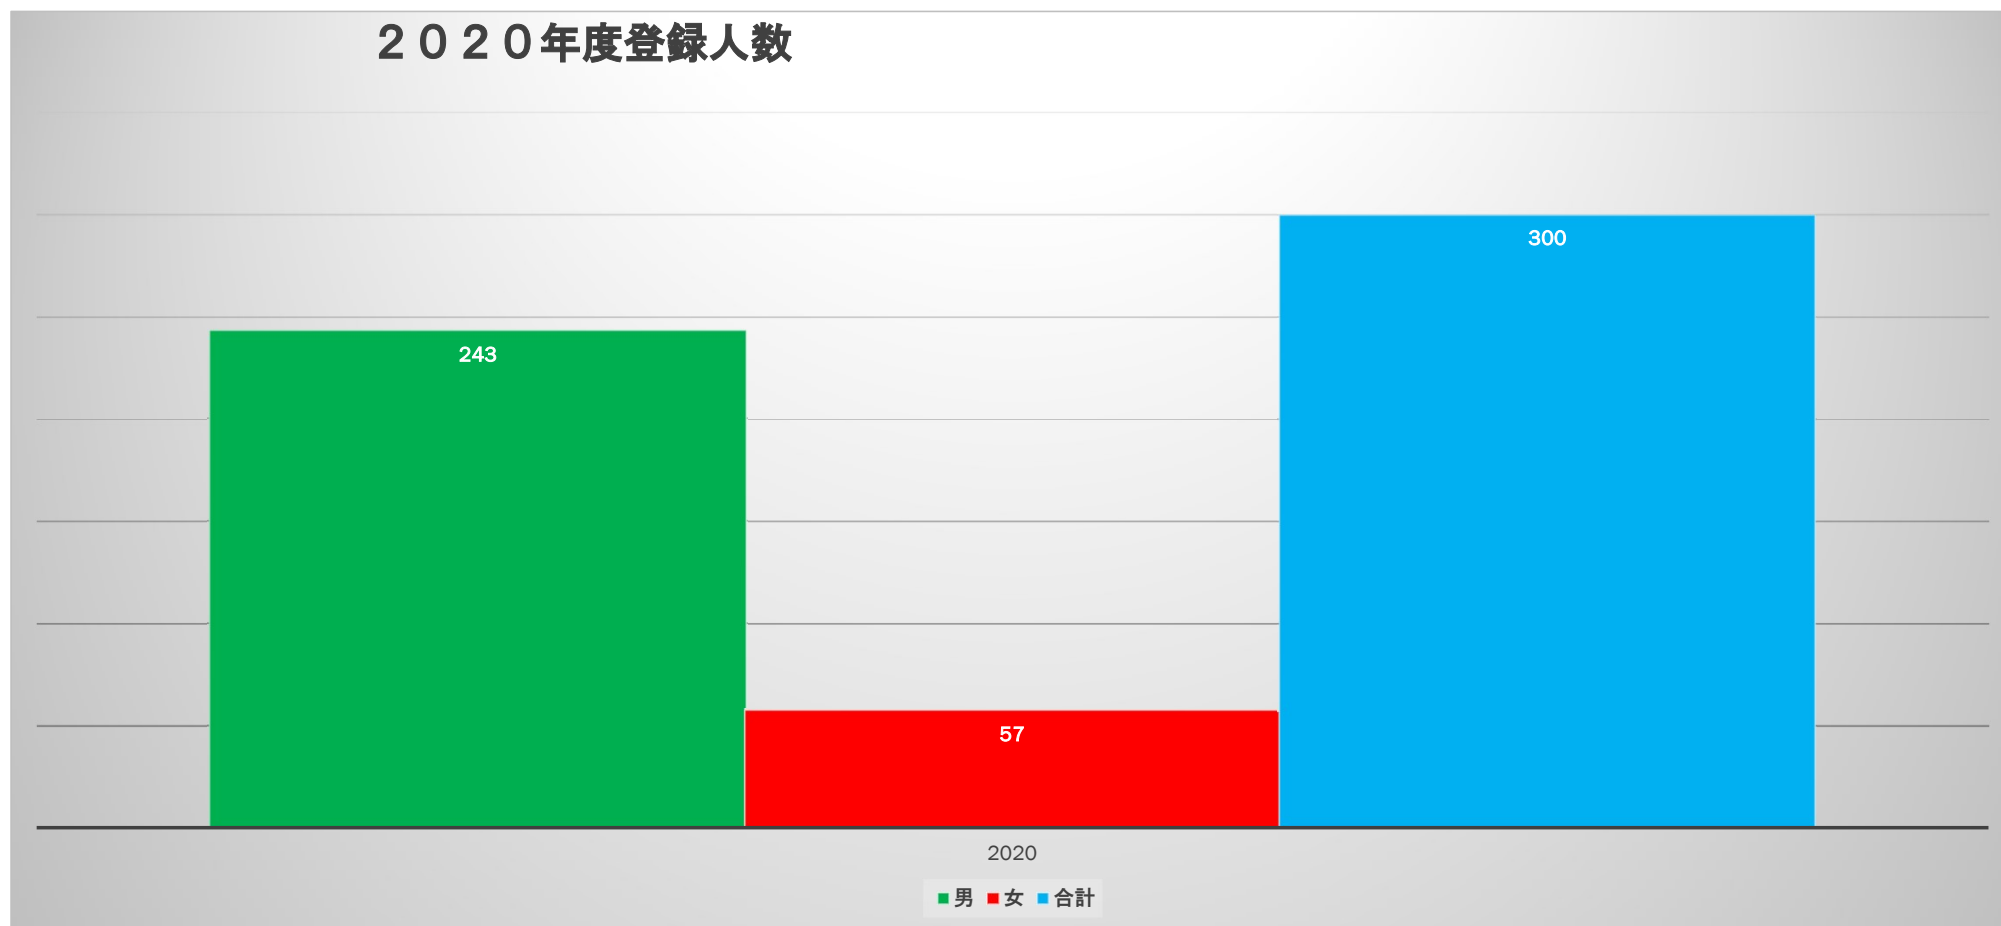

三重マスターズ陸上競技連盟

登録状況

2021.2.7

2020年度登録人数

2020年度内訳

■ 継続 ■ 再登録 ■ 新規

2020年度年齢別会員

2020年度市町別登録人数

2020チーム別登録人数

2020チーム別登録人数

登録者推移

年齢別会員

■ 2020 ■ 2019 ■ 2018 ■ 2017

市町別登録人数推移

チーム別登録人数推移